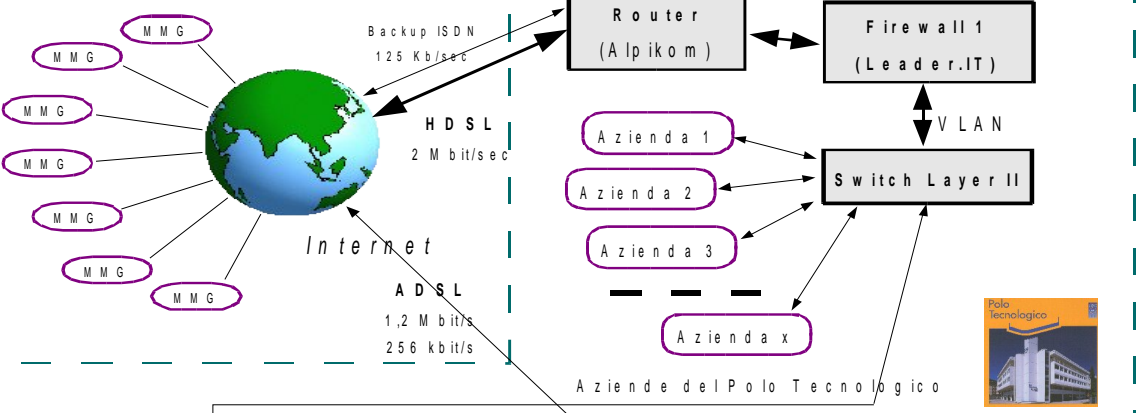

Schema rete
Polo Tecnologico

Network

- Due livelli Firewall
- V.P.N. (Virtual Private Network)
- Linee ad alta velocità HDSL & ADSL