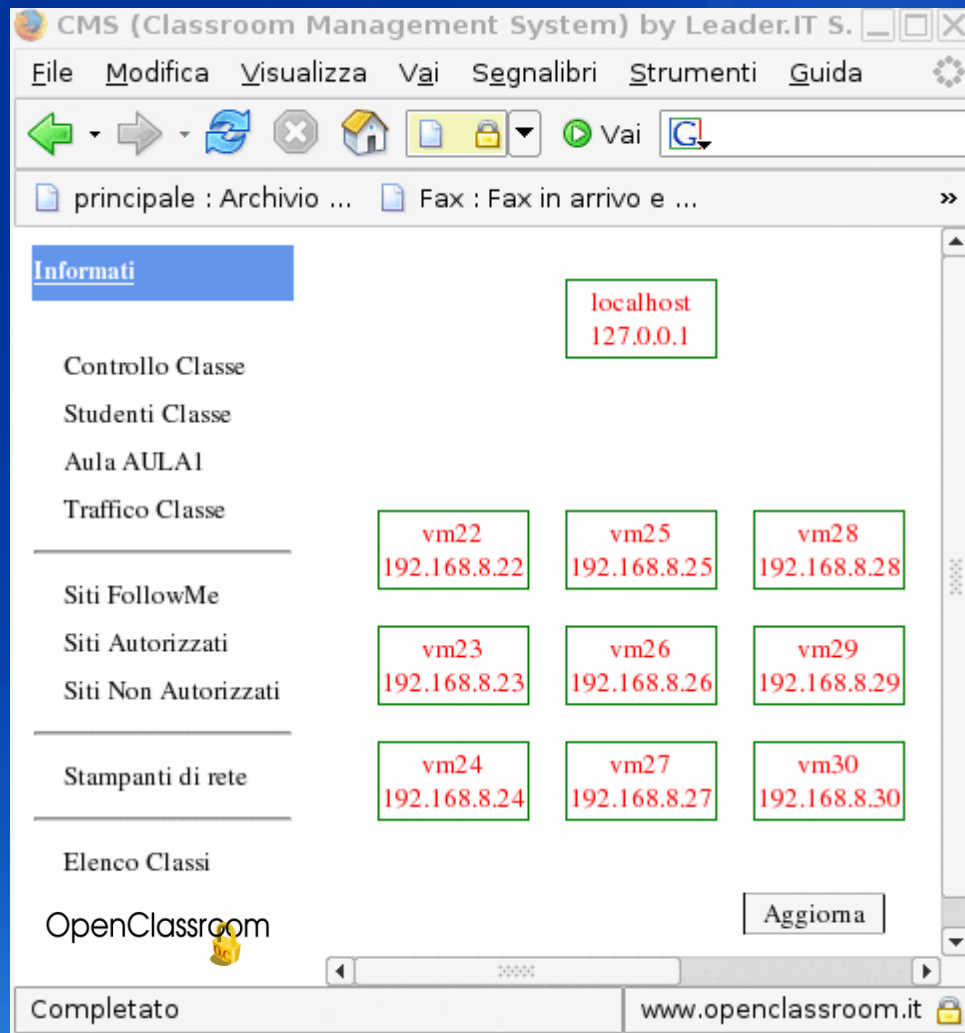

LINUX nella scuola

OpenClassroom

- * Gestione delle aule di informatica
- * Controllo accessi Internet
- * Licenza Open Source (G.P.L.)
- * Utilizzato in alcune scuole trentine

LINUX per la sicurezza del cittadino