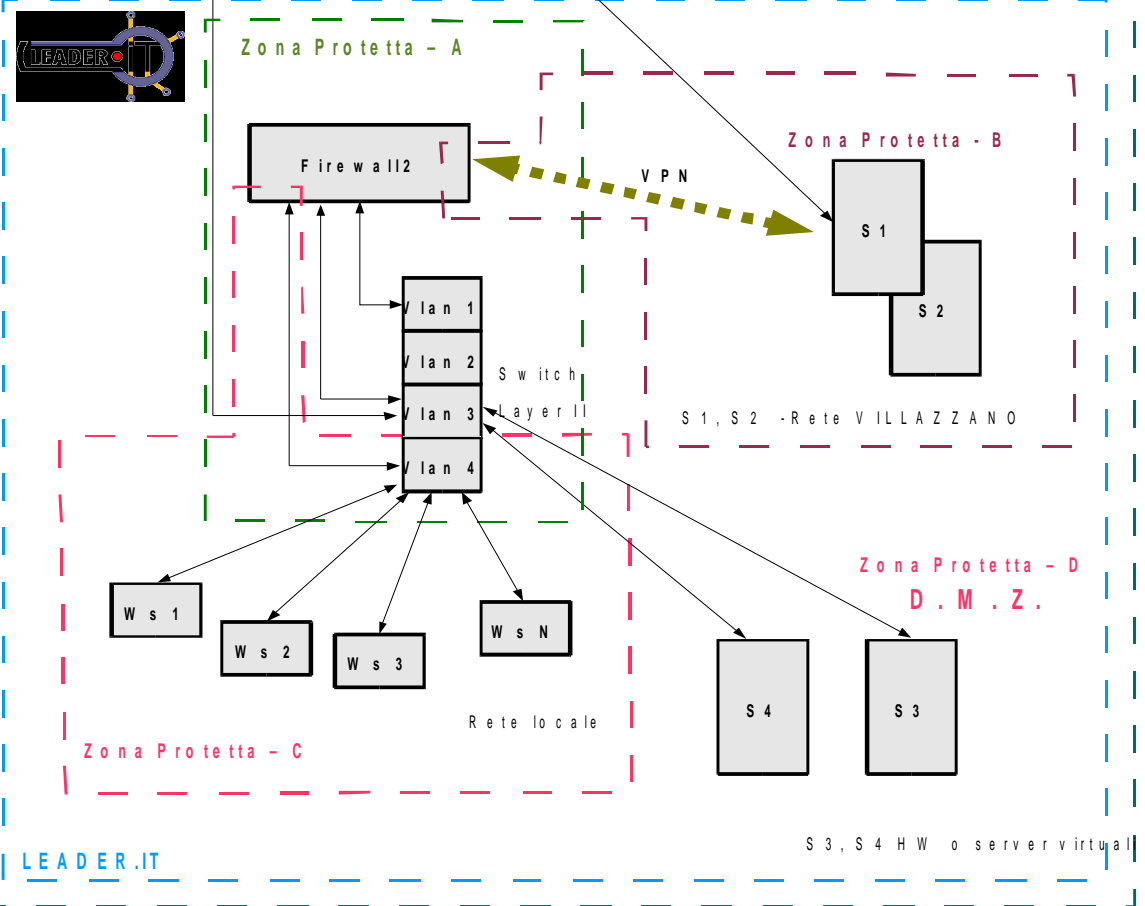

The screenshot displays a Linux desktop environment with several windows open. At the top, there is a RealPlayer window and a Mozilla browser window showing a TWiki page. The central window is OpenOffice.org 1.1.0, displaying a document with the LEADER IT logo and a table of equipment. The terminal window at the bottom shows a shell prompt and some commands being executed.

Qta	Codice	Descrizione	Prezzo Unitario	Prezzo totale
1	FW-APPL-3/2	Fornitura ed installazione router/firewall TCP/IP "APPL-3/2", n° 3 porte rete 10/100 disponibili, n° 2 RS232, n° 1 par., n° 3 USB, Cpu VIA 500Mhz, sistema operativo Firewall-Linux (licenza GPL - General Public Licence) Predisposizione connessioni per l'attività di manutenzione ordinaria attraverso utilizzo esclusivo di connessioni protette (ssh), configurazione dei firewall per n° 1 porta Internet ed una porta Locale (LAN). N.B. Le apparecchiature vengono fornite già configurate previa consegna dei dati di configurazione dei nodi terminali ai quali vanno collegate (ADSL, HDLSL)	€ 1,00	€ 1,00
1	ZYXEL 642R	ZYXEL Router 642R LAN10/100 Mbit ADSL compatibile con i DSL AM Alcatel utilizzati da Telecom Italia garantendo quindi la interoperabilità. Permette un veloce accesso a Internet utilizzando un singolo indirizzo IP e possibile collegarsi contemporaneamente da più stazioni. L'interfaccia menu guidati consente una facile gestione, supporto console Telnet sia locali che remote. Il protocollo SNMP consente il controllo remoto dello strumento.	€ 1,00	€ 1,00
1		Server YASHI Server Net Sure Tower con sportello a chiave Dimensioni: H650xL260xP580 Alimentatore Standard 2x350W ridondante Drive bays 3x3" int. 1X3" - 5" x 8"		

Schema rete
Polo Tecnologico

Network

- * Due livelli Firewall
- * V.P.N. (Virtual Private Network)
- * Linee ad alta velocità HDSL & ADSL

il WEB con il sistema operativo che vuoi

Firefox

- * Open Source
- * Interoperabile
- * Aderente agli Standard
- * Accesso alla Rete
- * Applicazioni Intranet