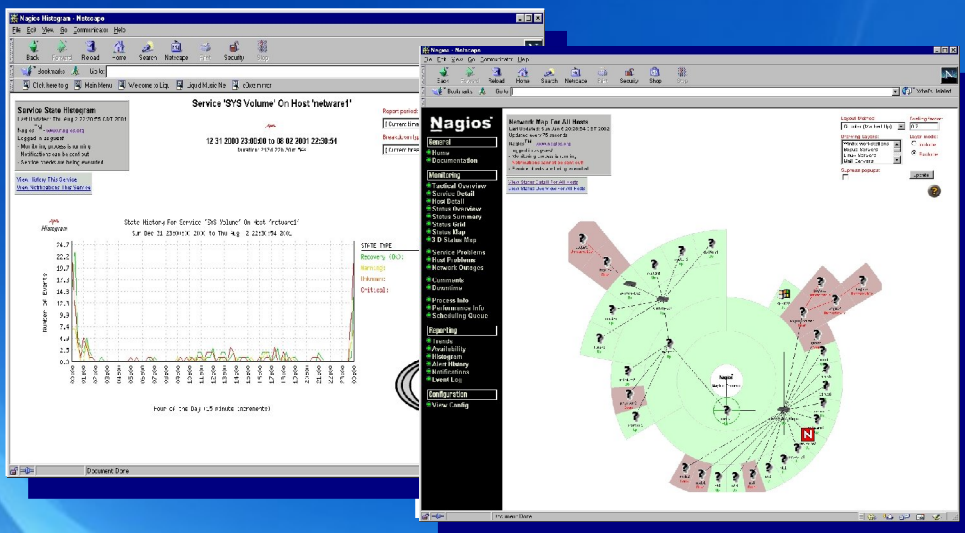

“SOFTWARE FOUNDRY”

PROGETTAZIONE E SVILUPPO
SOLUZIONI SOFTWARE

Open Source

SICUREZZA INFORMATICA

Consulenza, progettazione, installazione
sistemi per la sicurezza delle Reti

- * Piani Progr. Sicurezza
- * Dispositivi Firewall
- * Monitoraggio reti
- * Firma digitale

LINUX nella scuola

OpenClassroom

- * Gestione delle aule di informatica
- * Controllo accessi Internet
- * Licenza Open Source (G.P.L.)
- * Utilizzato in alcune scuole trentine

LINUX per la sicurezza del cittadino

SmsMeteo

- * Sistema per la gestione degli allarmi dall'analisi dei dati delle precipitazioni meteorologiche
- * Finanziato da **Meteo Trentino** nell'ambito del progetto **FORALPS**
- * Collaborazione internazionale con