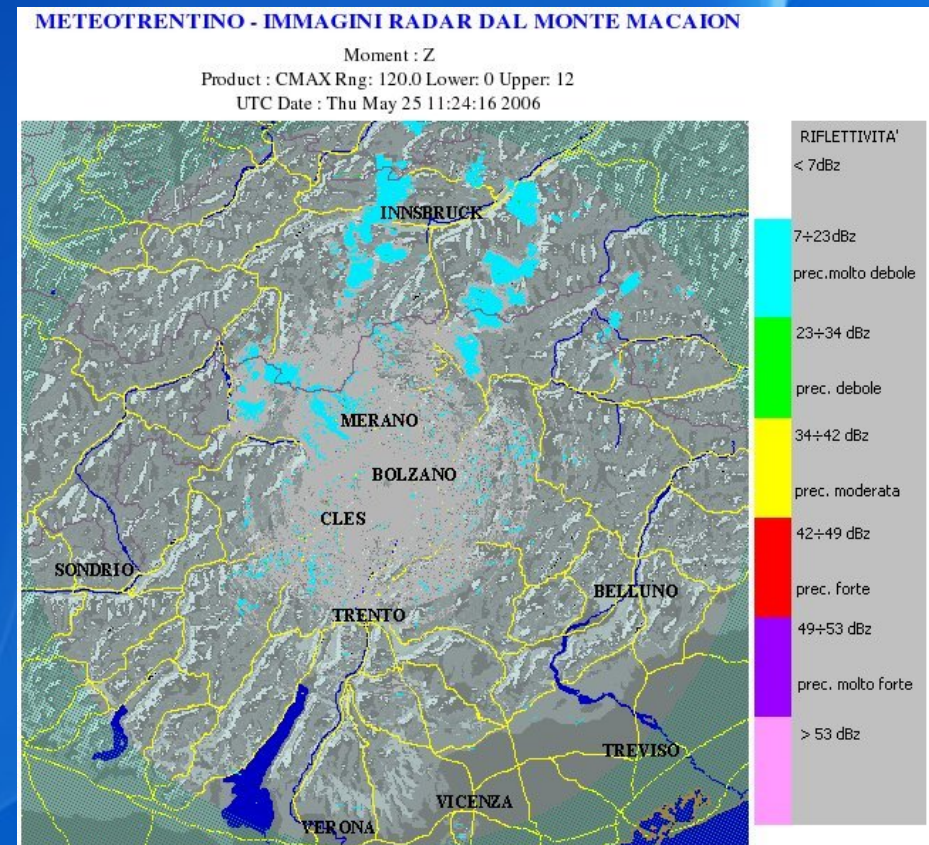

SmsMeteo

- Sistema per la gestione degli allarmi dall'analisi dei dati delle precipitazioni meteorologiche
- Finanziato da **Meteo Trentino** nell'ambito del progetto **FORALPS**
- Collaborazione internazionale con