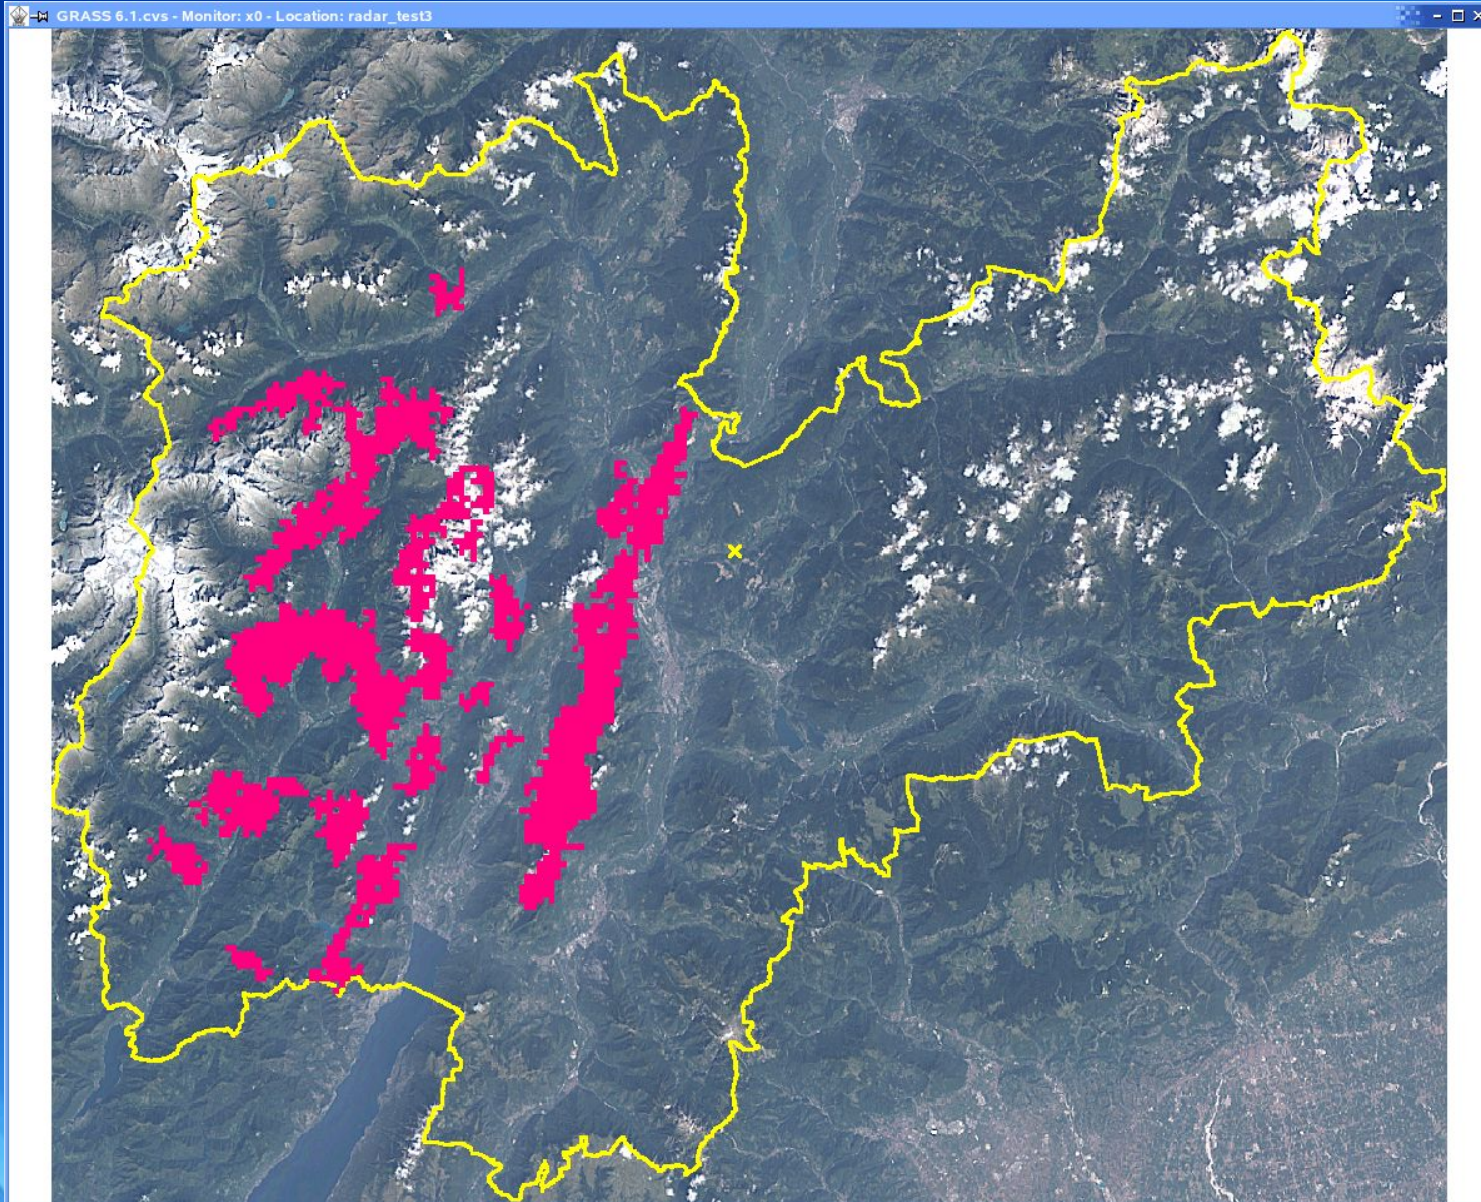

Verde: meno di 6 mm

Rosso: piu' di 6 mm

Giallo: confine provincia

Sfondo: Landsat-7
color composite

Rcum – precipitazioni accumulate: filtraggio di dati rilevanti

Rcum – precipitazioni accumulate: confronto con comuni/aree sensibili

Temp posizione dei temporali

Aree sensibili

Disco radar

Provincia

Bacini idrologici

Territori dei comuni

Altre aree definite tramite software GIS

Area circolare attorno a punti di interesse