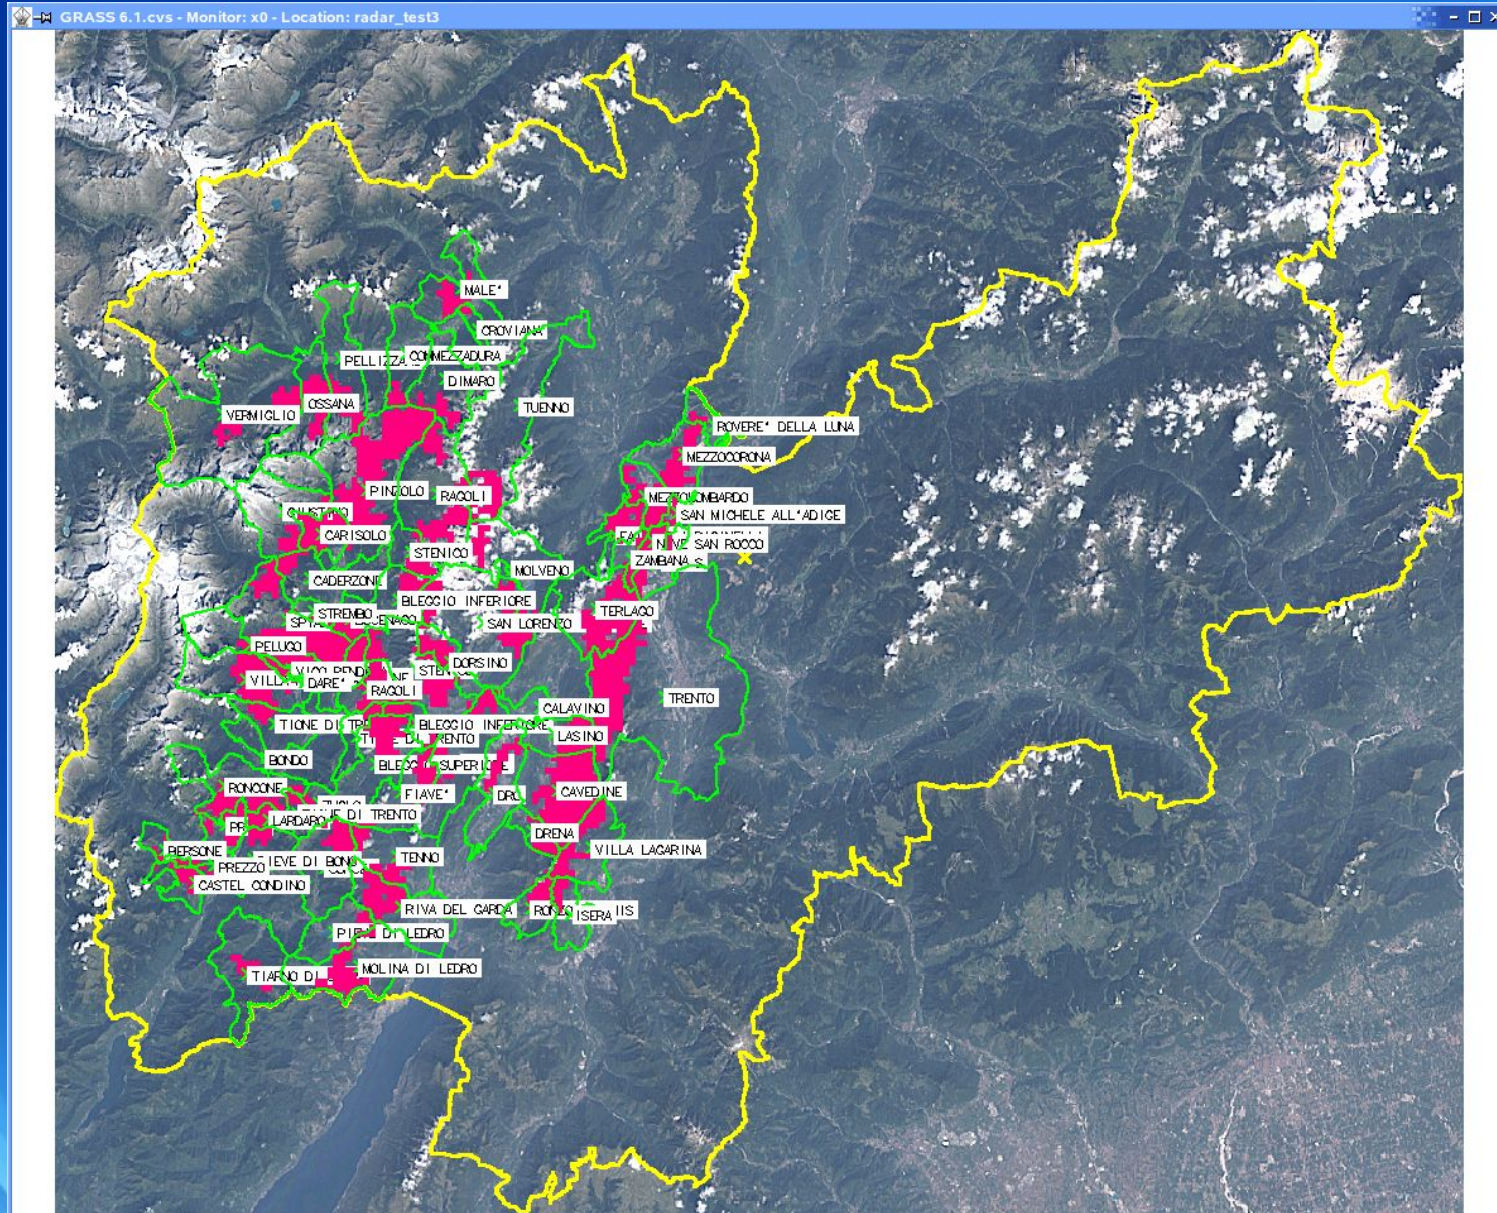

Architettura

Open
Source
Platform

Radar

Mappe

Linux

Allarme mail

Allarme sms

Rcum – precipitazioni accumulate il 26/10/2004 tra le 16.50 e le 17.20

Verde: meno di 6 mm

Rosso: piu' di 6 mm

Giallo: confine provincia

Sfondo: Landsat-7
color composite

Rcum – precipitazioni accumulate: filtraggio di dati rilevanti

Rcum – precipitazioni accumulate: confronto con comuni/aree sensibili

Temp posizione dei temporali

Aree sensibili

Disco radar

Provincia

Bacini idrologici

Territori dei comuni

Altre aree definite tramite software GIS

Area circolare attorno a punti di interesse