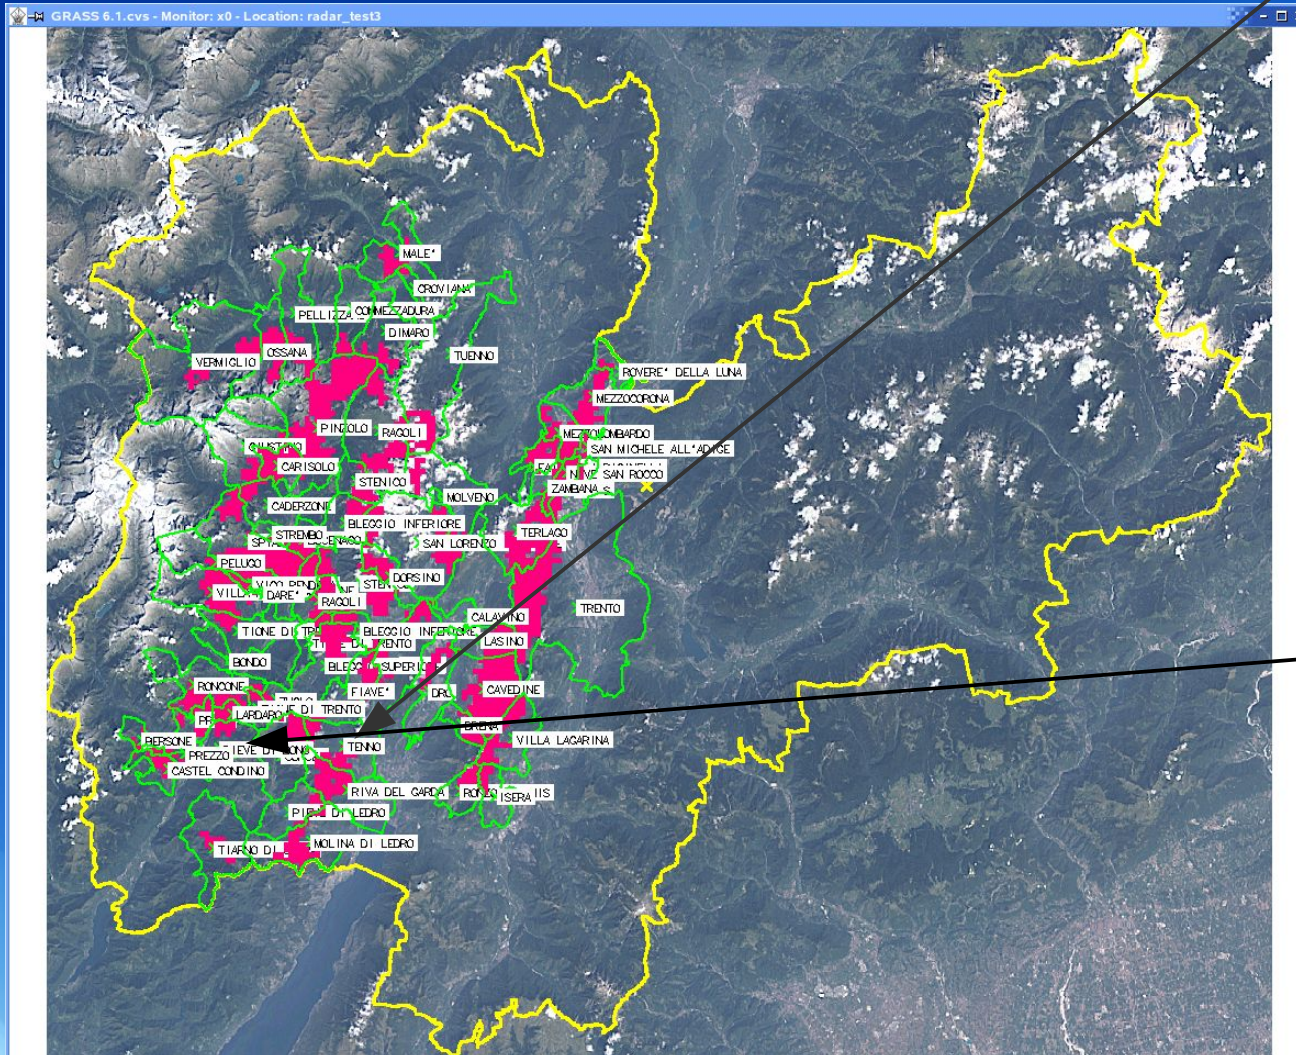

Esempio file di output

output_radar_2004-10-26-17-20_rcum_6.com

Datei Bearbeiten Projekt Dokument Ansicht
Lesezeichen Extras Einstellungen Fenster Hilfe

Dokumente Projekte Dateisystem-Browser

1890	621750	5089250
1891	621250	5089250
1892	621250	5088750
1893	620750	5089750
1894	END AREA	
1895	AREA TENNO	
1896	642750	5089250
1897	642250	5089250
1898	641750	5089250
1899	641750	5088250
1900	641250	5089250
1901	641250	5088750
1902	641250	5088250
1903	641250	5087250
1904	640750	5089250
1905	640750	5088750
1906	640750	5088250
1907	640750	5087750
1908	640750	5087250
1909	640250	5088250
1910	640250	5087750
1911	640250	5087250
1912	639750	5087750
1913	639750	5087250
1914	639250	5088250
1915	639250	5087750
1916	638750	5088250
1917	638250	5091250
1918	638250	5090750
1919	637750	5091250
1920	637750	5090750
1921	637750	5090250
1922	637750	5089750
1923	637250	5091750
1924	637250	5091250
1925	637250	5090750
1926	END AREA	
1927	AREA PIEVE DI BONO	
1928	630250	5091250
1929	630250	5090750
1930	629750	5091250
1931	629750	5090750
1932	629750	5090250
1933	629250	5091250
1934	629250	5090750
1935	628750	5091250
1936	628750	5090750
1937	628750	5090250
1938	END AREA	
1939	AREA PREZZO	
1940	625250	5087750

Zeile: 1 Spalte: 1 Einf NORM output_radar...amm.csv

In Dateien suchen Terminal