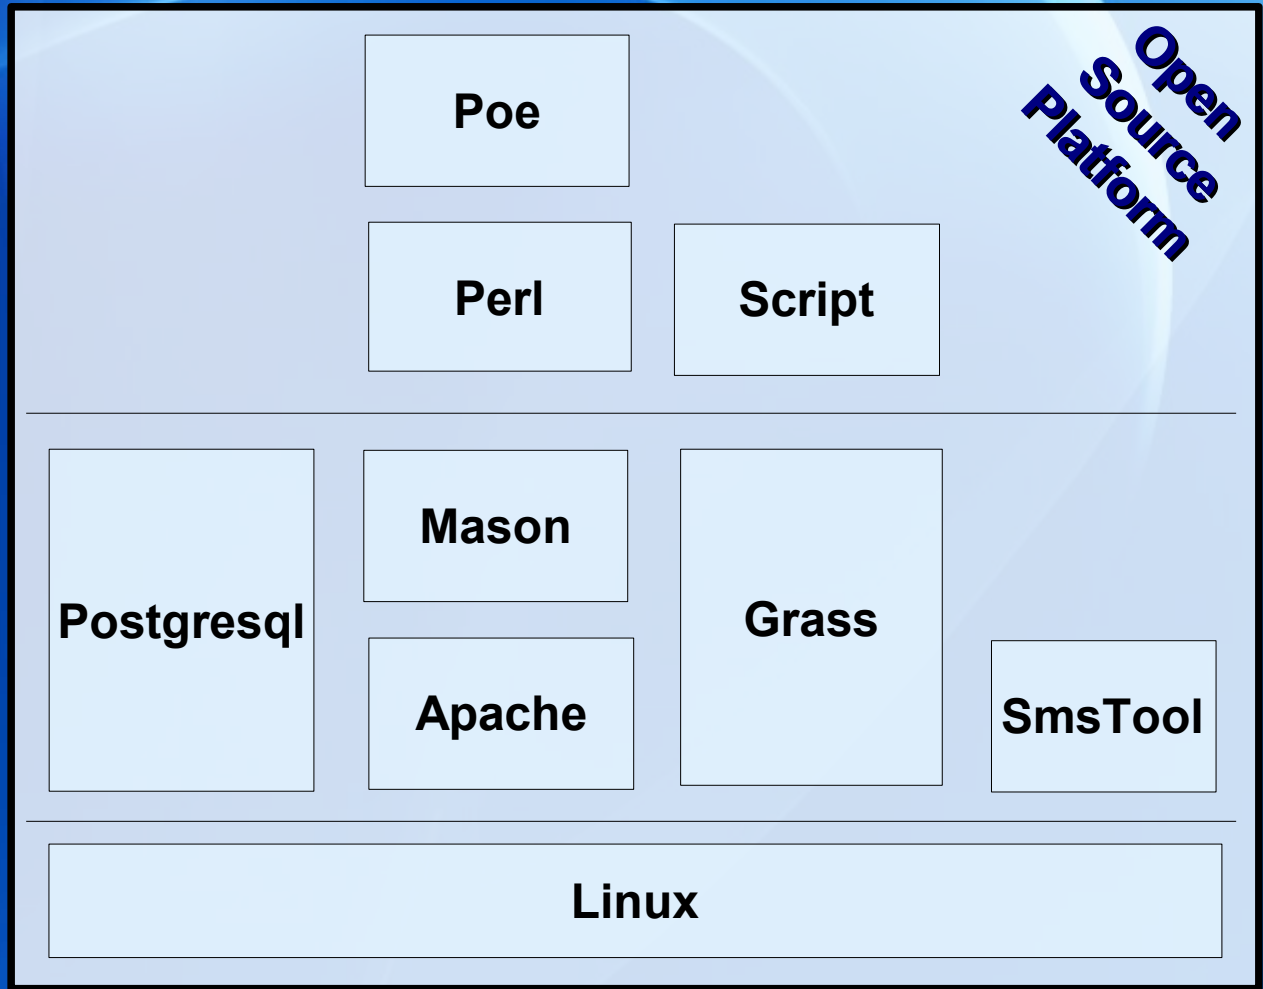

Architettura

Open
Source
Platform