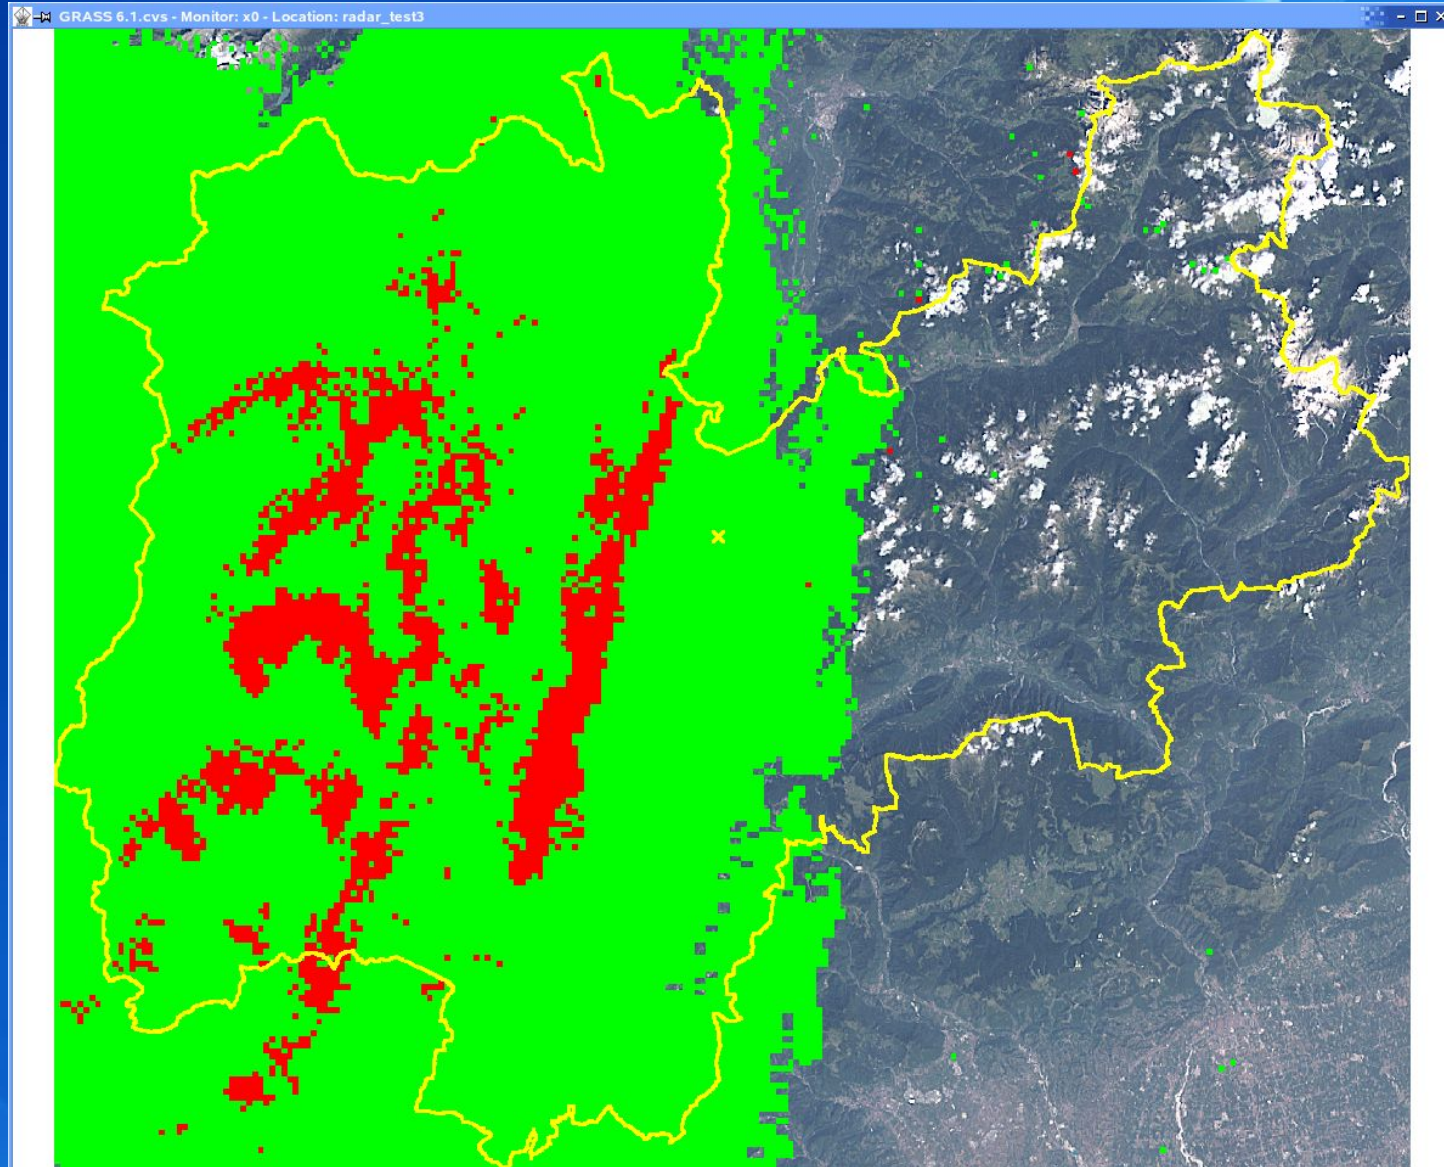

Architettura

Open
Source
Platform

Radar

Mappe

Linux

Allarme mail

Allarme sms

Rcum – precipitazioni accumulate il 26/10/2004 tra le 16.50 e le 17.20

Verde: meno di 6 mm

Rosso: piu' di 6 mm

Giallo: confine provincia

Sfondo: Landsat-7
color composite

Rcum – precipitazioni accumulate: filtraggio di dati rilevanti

Rcum – precipitazioni accumulate: confronto con comuni/aree sensibili